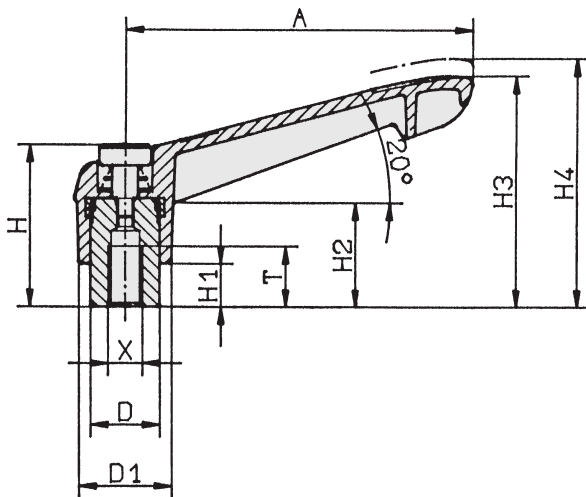

A	X	T	D	D1	H	H1	H2	H3	H4	A1	B	Reference	g	Pack
40	M4	9	10	13	24	4	15	31	35	47	8	7104	13	5 pcs
40	M5	9	10	13	24	4	15	31	35	47	8	7105	13	5 pcs
40	M6	9	10	13	24	4	15	31	35	47	8	7106	13	5 pcs
65	M6	12	13,5	18	29	6,5	17,5	43	47	75	9	7206	29	5 pcs
65	M8	12	13,5	18	29	6,5	17,5	43	47	75	9	7208	30	5 pcs
80	M8	14	16	22	37,5	10	24	55	59	91	11	7308	50	5 pcs
80	M10	14	16	22	37,5	10	24	55	59	91	11	7310	52	5 pcs
95	M10	17	19	26	42,5	10	27	64	68	108	13	7410	78	5 pcs
95	M12	17	19	26	42,5	10	27	64	68	108	13	7412	80	5 pcs
110	M12	23	23	30	51	12	33	75	80	126	16	7512	130	5 pcs
110	M16	23	23	30	51	12	33	75	80	126	16	7516	130	5 pcs

Adjustable handle with male insert

A	X	H1	▲ Standard length of stud L																Reference	Pack
			10	15	20	25	30	35	40	45	50	55	60	70	80	90				
40	M5	4	▲	▲	▲	▲	▲	▲	▲	▲	▲							9105-**	5 pcs	
40	M6	4	▲	▲	▲	▲	▲	▲	▲	▲	▲							9106-**	5 pcs	
65	M8	6,5		▲	▲	▲	▲	▲	▲	▲	▲	▲	▲					9208-**	5 pcs	
65	M10	6,5		▲	▲	▲	▲	▲	▲	▲	▲	▲	▲	▲				9210-**	5 pcs	
80	M10	10		▲	▲	▲	▲	▲	▲	▲	▲	▲	▲	▲				9310-**	5 pcs	
95	M10	10			▲	▲	▲	▲	▲	▲	▲	▲	▲	▲	▲	▲		9410-**	5 pcs	
95	M12	10			▲	▲	▲	▲	▲	▲	▲	▲	▲	▲	▲	▲		9412-**	5 pcs	
110	M12	12				▲	▲	▲	▲	▲	▲	▲	▲	▲	▲	▲		9512-**	5 pcs	
110	M16	12				▲	▲	▲	▲	▲	▲	▲	▲	▲	▲	▲		9516-**	5 pcs	

** Please fill in the length of stud L, example : 910540 for L : 40 mm

Adjustable Handle

(continued)

BOUTET introduced, in september 2009, the 1st full service e-shop for industrial components, with free access to live real-time stock levels. **SAME DAY UPS Shipping** to 45 countries, and satellite tracking of your parcels. The total customer experience.