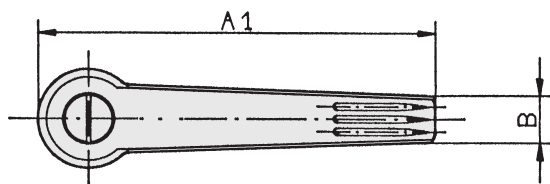

A	X	T	D	D1	H	H1	H2	H3	H4	A1	B	Reference	g	Pack
40	M4	9	10	13	24	4	15	31	35	47	8	7104	13	5 pcs
40	M5	9	10	13	24	4	15	31	35	47	8	7105	13	5 pcs
40	M6	9	10	13	24	4	15	31	35	47	8	7106	13	5 pcs
65	M6	12	13,5	18	29	6,5	17,5	43	47	75	9	7206	29	5 pcs
65	M8	12	13,5	18	29	6,5	17,5	43	47	75	9	7208	30	5 pcs
80	M8	14	16	22	37,5	10	24	55	59	91	11	7308	50	5 pcs
80	M10	14	16	22	37,5	10	24	55	59	91	11	7310	52	5 pcs
95	M10	17	19	26	42,5	10	27	64	68	108	13	7410	78	5 pcs
95	M12	17	19	26	42,5	10	27	64	68	108	13	7412	80	5 pcs
110	M12	23	23	30	51	12	33	75	80	126	16	7512	130	5 pcs
110	M16	23	23	30	51	12	33	75	80	126	16	7516	130	5 pcs

Adjustable handle with male insert

A	X	H1	▲ Standard length of stud L																Reference	Pack
			10	15	20	25	30	35	40	45	50	55	60	70	80	90				
40	M5	4	▲	▲	▲	▲	▲	▲	▲	▲	▲							9105-**	5 pcs	
40	M6	4	▲	▲	▲	▲	▲	▲	▲	▲	▲							9106-**	5 pcs	
65	M8	6,5		▲	▲	▲	▲	▲	▲	▲	▲	▲	▲					9208-**	5 pcs	
65	M10	6,5		▲	▲	▲	▲	▲	▲	▲	▲	▲	▲	▲				9210-**	5 pcs	
80	M10	10		▲	▲	▲	▲	▲	▲	▲	▲	▲	▲	▲				9310-**	5 pcs	
95	M10	10			▲	▲	▲	▲	▲	▲	▲	▲	▲	▲	▲	▲		9410-**	5 pcs	
95	M12	10			▲	▲	▲	▲	▲	▲	▲	▲	▲	▲	▲	▲		9412-**	5 pcs	
110	M12	12				▲	▲	▲	▲	▲	▲	▲	▲	▲	▲	▲		9512-**	5 pcs	
110	M16	12				▲	▲	▲	▲	▲	▲	▲	▲	▲	▲	▲		9516-**	5 pcs	

** Please fill in the length of stud L, example : 910540 for L : 40 mm

Adjustable Handle

(continued)

BOUTET introduced, in september 2009, the 1st full service e-shop for industrial components, with free access to live real-time stock levels. **SAME DAY UPS Shipping** to 45 countries, and satellite tracking of your parcels. The total customer experience.